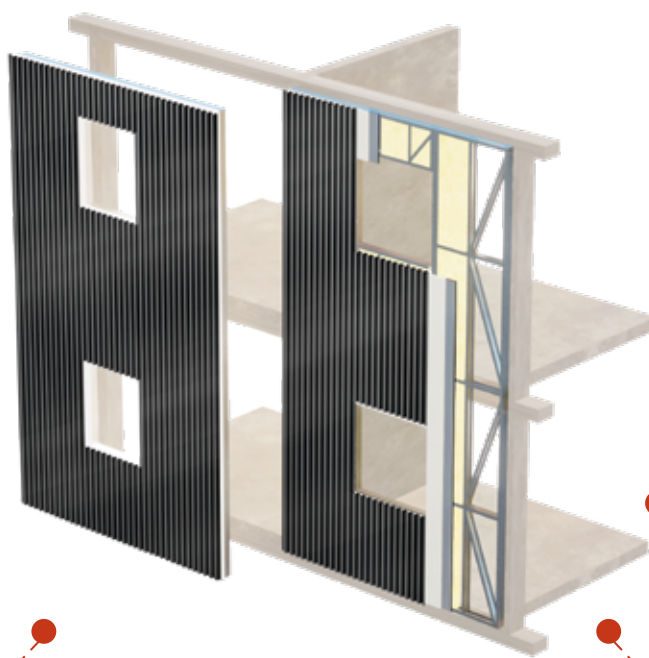

METALWALL L

De fácil instalación.

Ajustables en el ancho para su correcta instalación entre vanos.

Permite la adecuación al revestimiento (EPS, OSB, fibrocemento u otros).

Adaptable a la arquitectura de cada proyecto.

Solución Constructiva Cintac® basada en una estructura de perfiles metálicos de acero galvanizado Metalcon configurables en función de las necesidades del proyecto, ajustables en el ancho para su correcta instalación entre vanos. Permite la adecuación al revestimiento requerido por el cliente en función de las necesidades del proyecto (EPS, OSB, fibrocemento u otros)